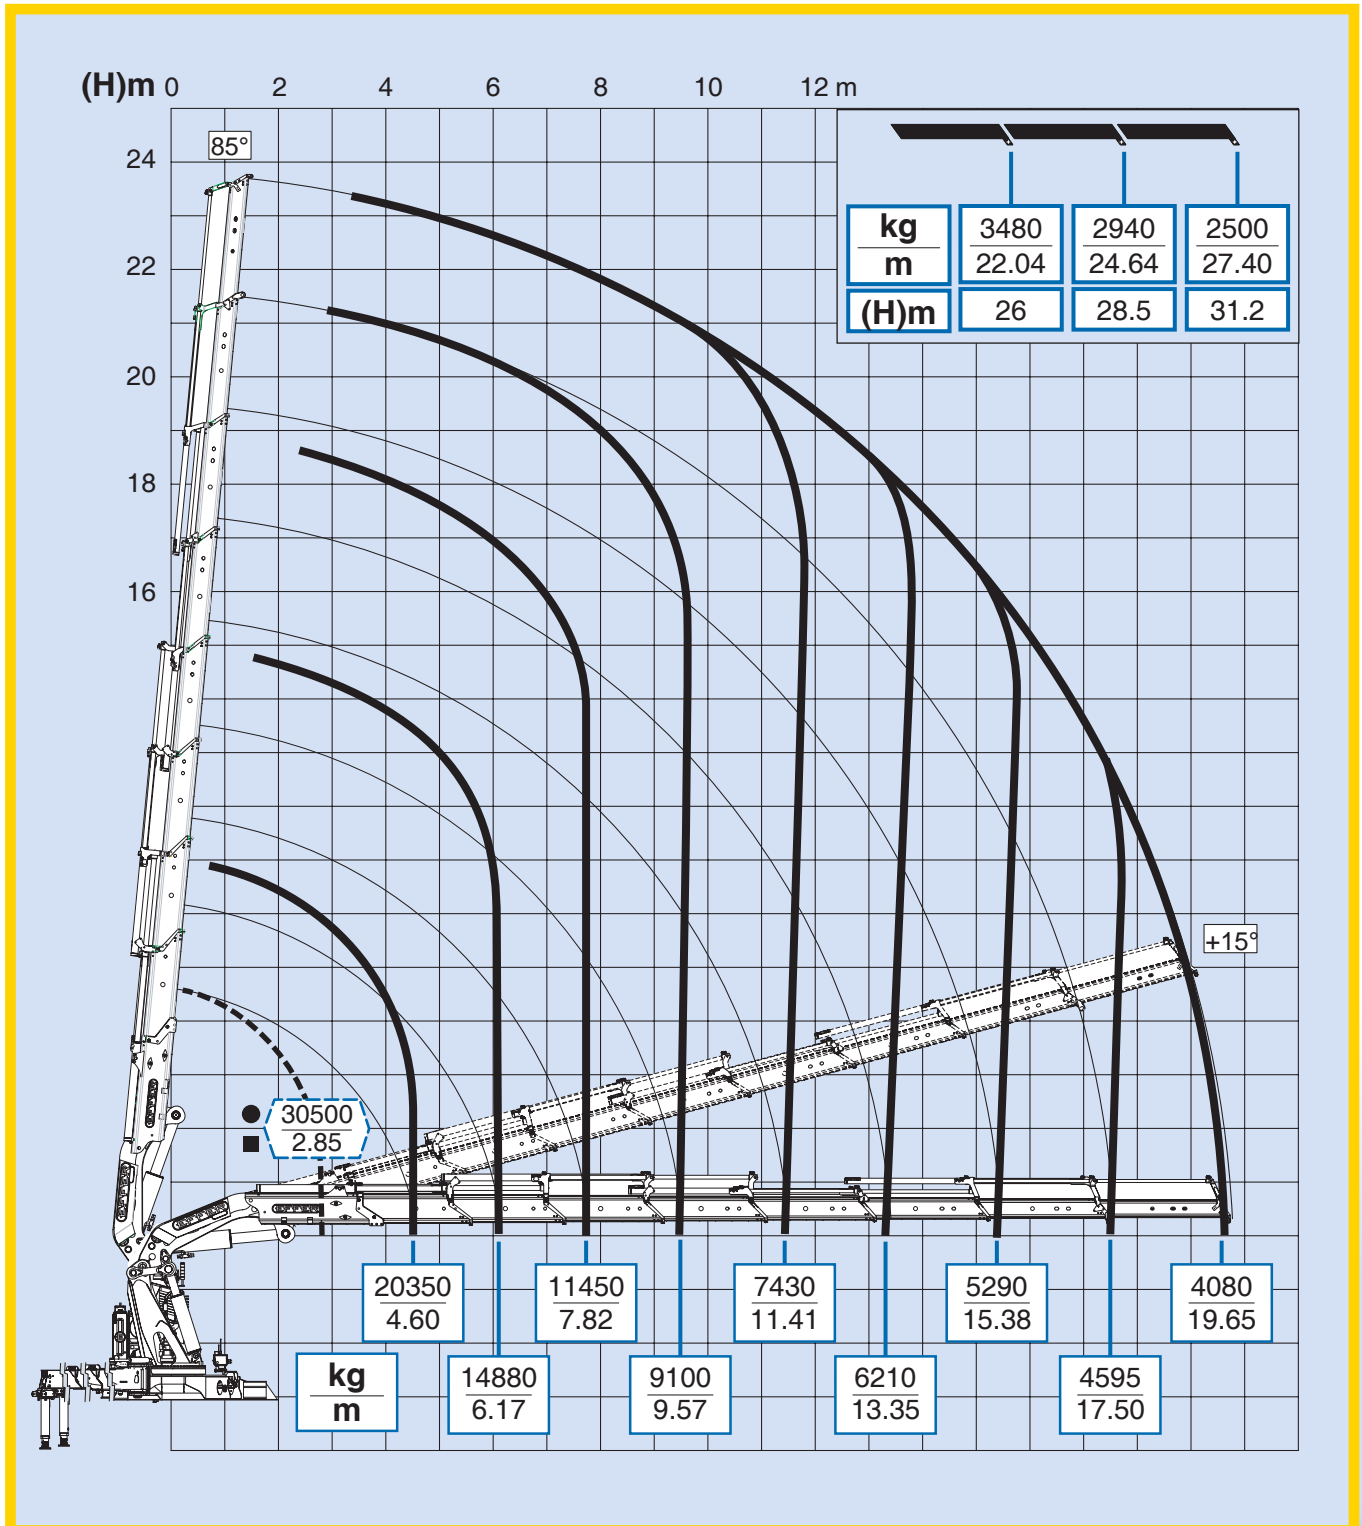

1355

8S

Per note generali e simbologia fare riferimento alla scheda: - For general notes and symbols, pls. refer to the schedule: - Pour notes générales et symboles, veuillez Vs. référer à la fiche: - Mit Bezug auf die allgemeinen Anmerkungen und die Symbolik, beziehen Sie sich bitte auf Blatt: - Para notas generales y simbología referirse a la ficha: - Voor algemene opmerkingen en symbolen, A.U.B Raadpleeg het schema: DP2P020